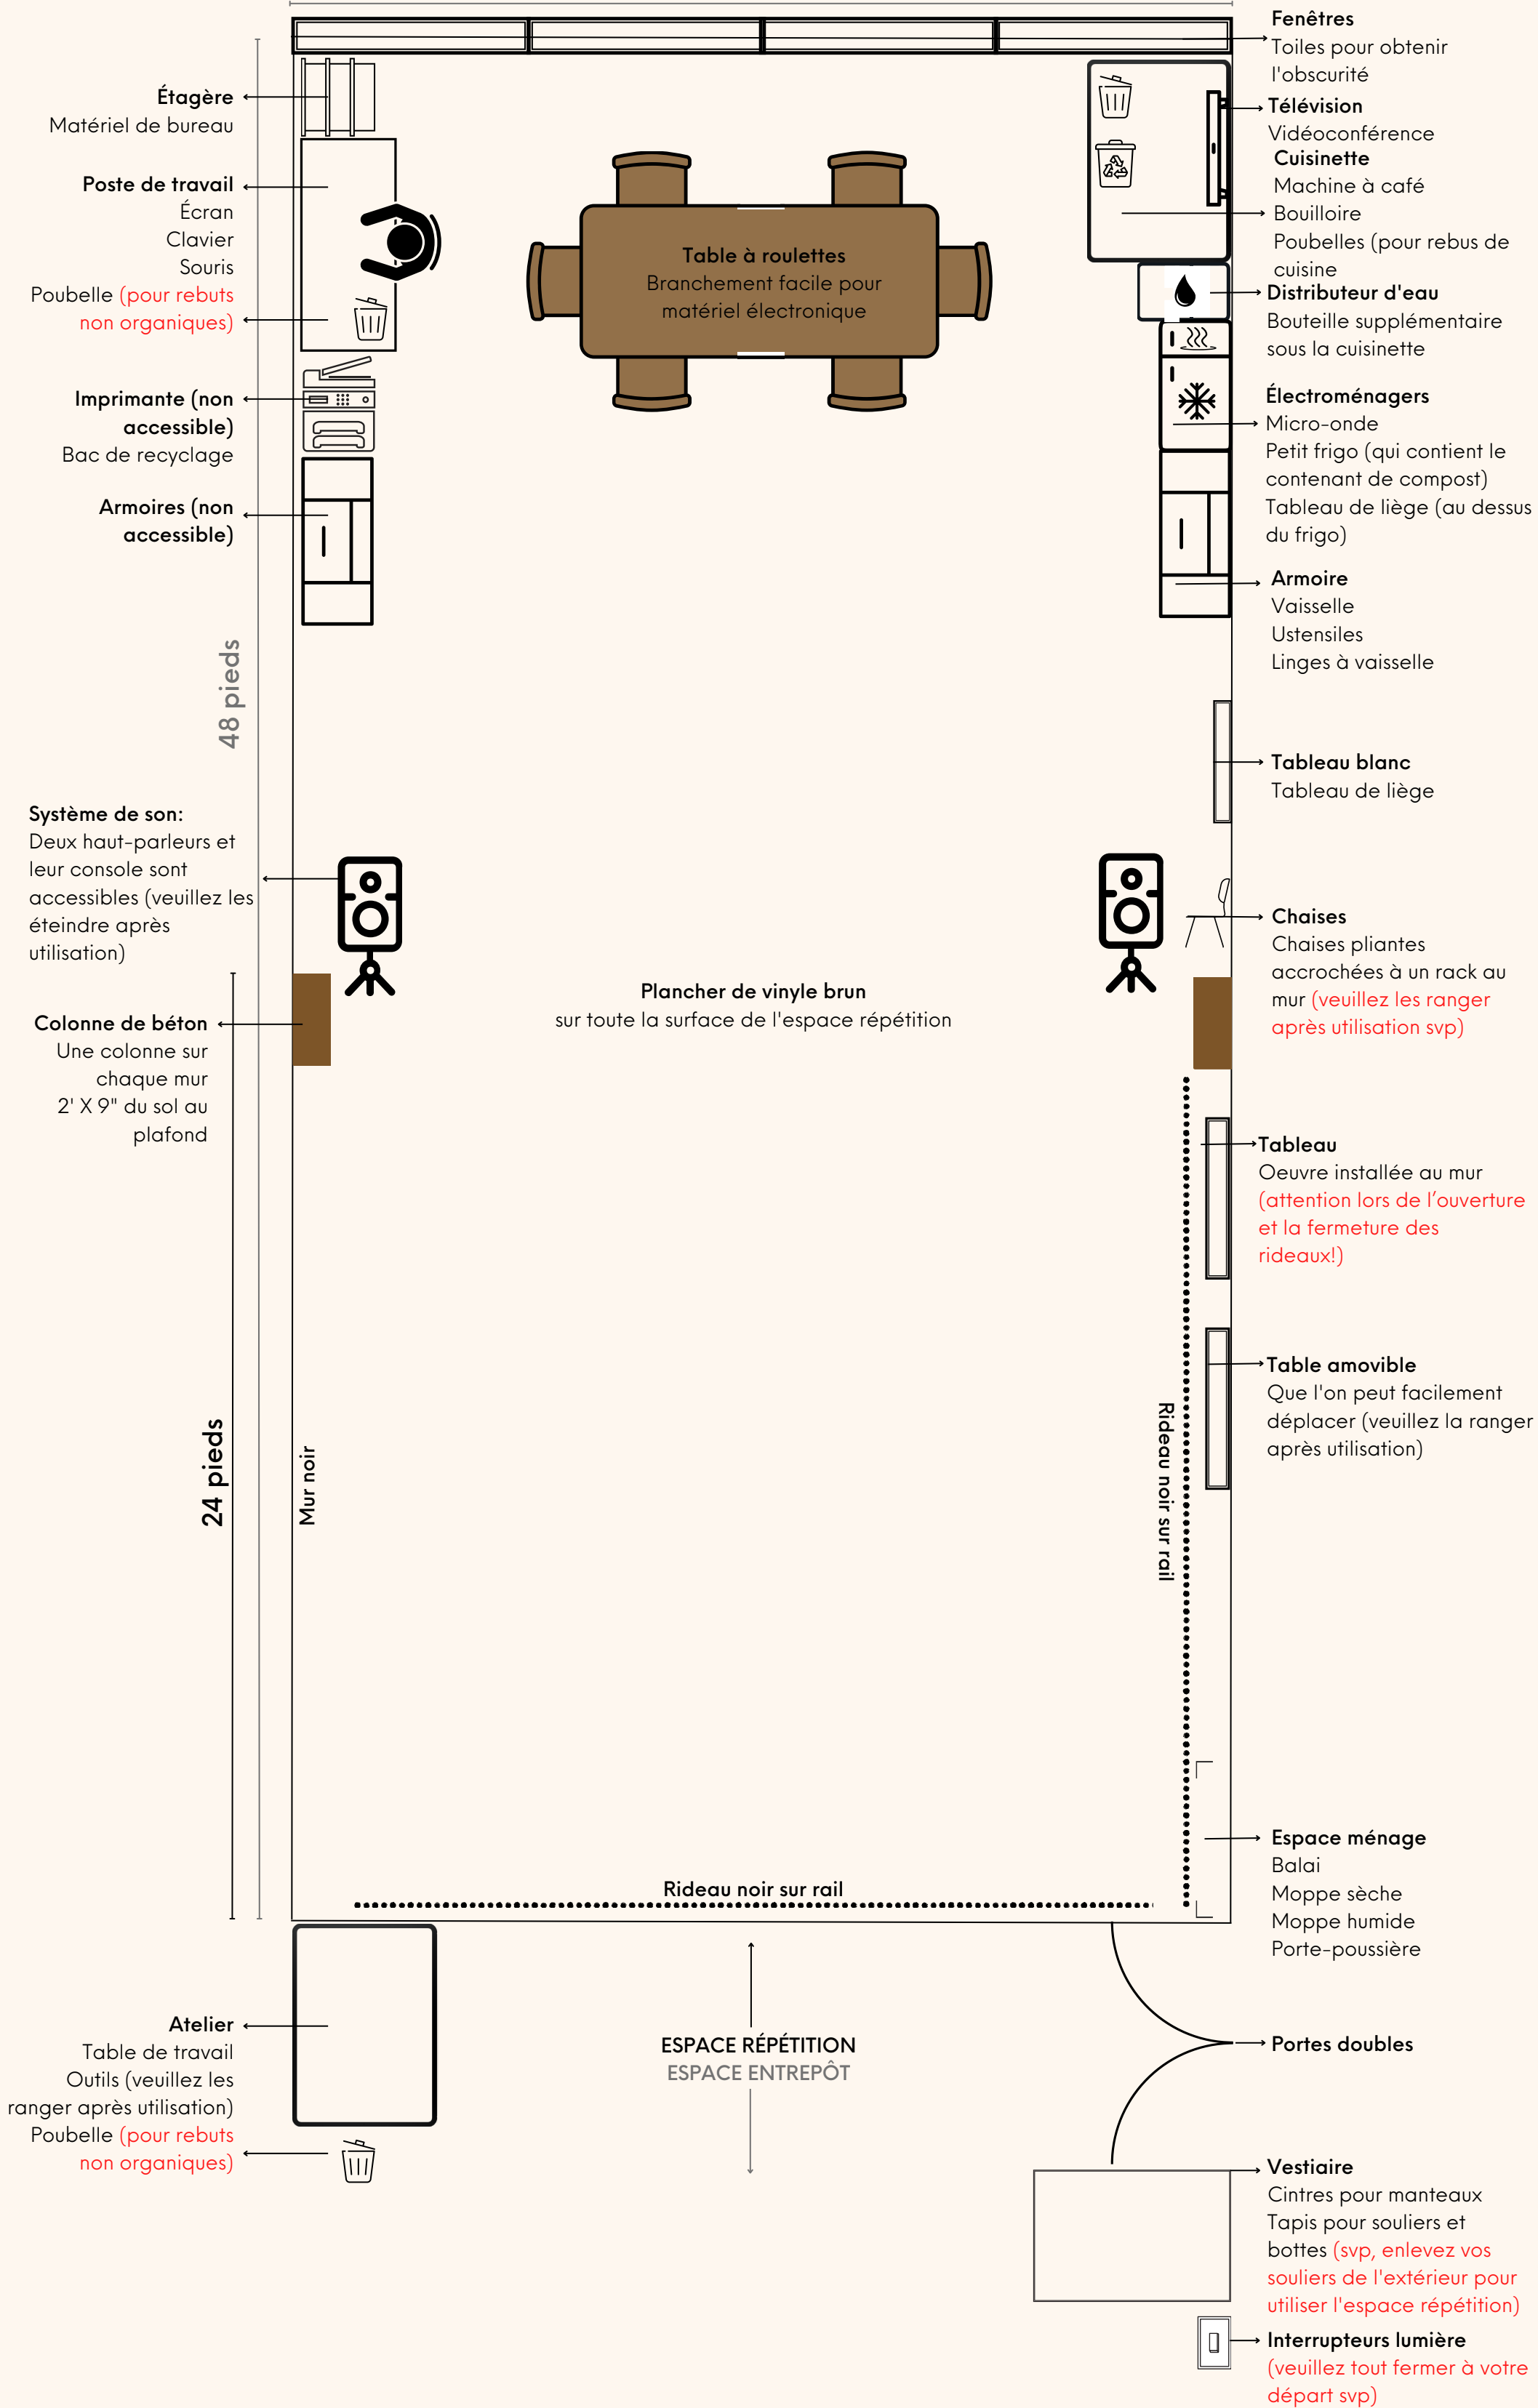

# PLAN DE L'ESPACE RÉPÉTITION - AU SOL

2 pieds

24 pieds

**PLAN DE L'ESPACE RÉPÉTITION - AU PLAFOND**  
 Aucun accrochage au plafond possible.  
 Voici les éléments fixes qui se trouvent au plafond.

**LÉGENDE :**

● —● Tuyau à 11,33 pieds (136") du sol et à 4" du plafond

● ● ● ● ● ● ● ● Néons au LED à 9,66 pieds (116") du sol et à 24" du plafond, ils mesurent 7 pieds de long par 2" de large, ils sont suspendus au plafond par des chaînettes

🔌 Prises électriques à 20" du sol

🔌 Prises électriques à 12" du sol