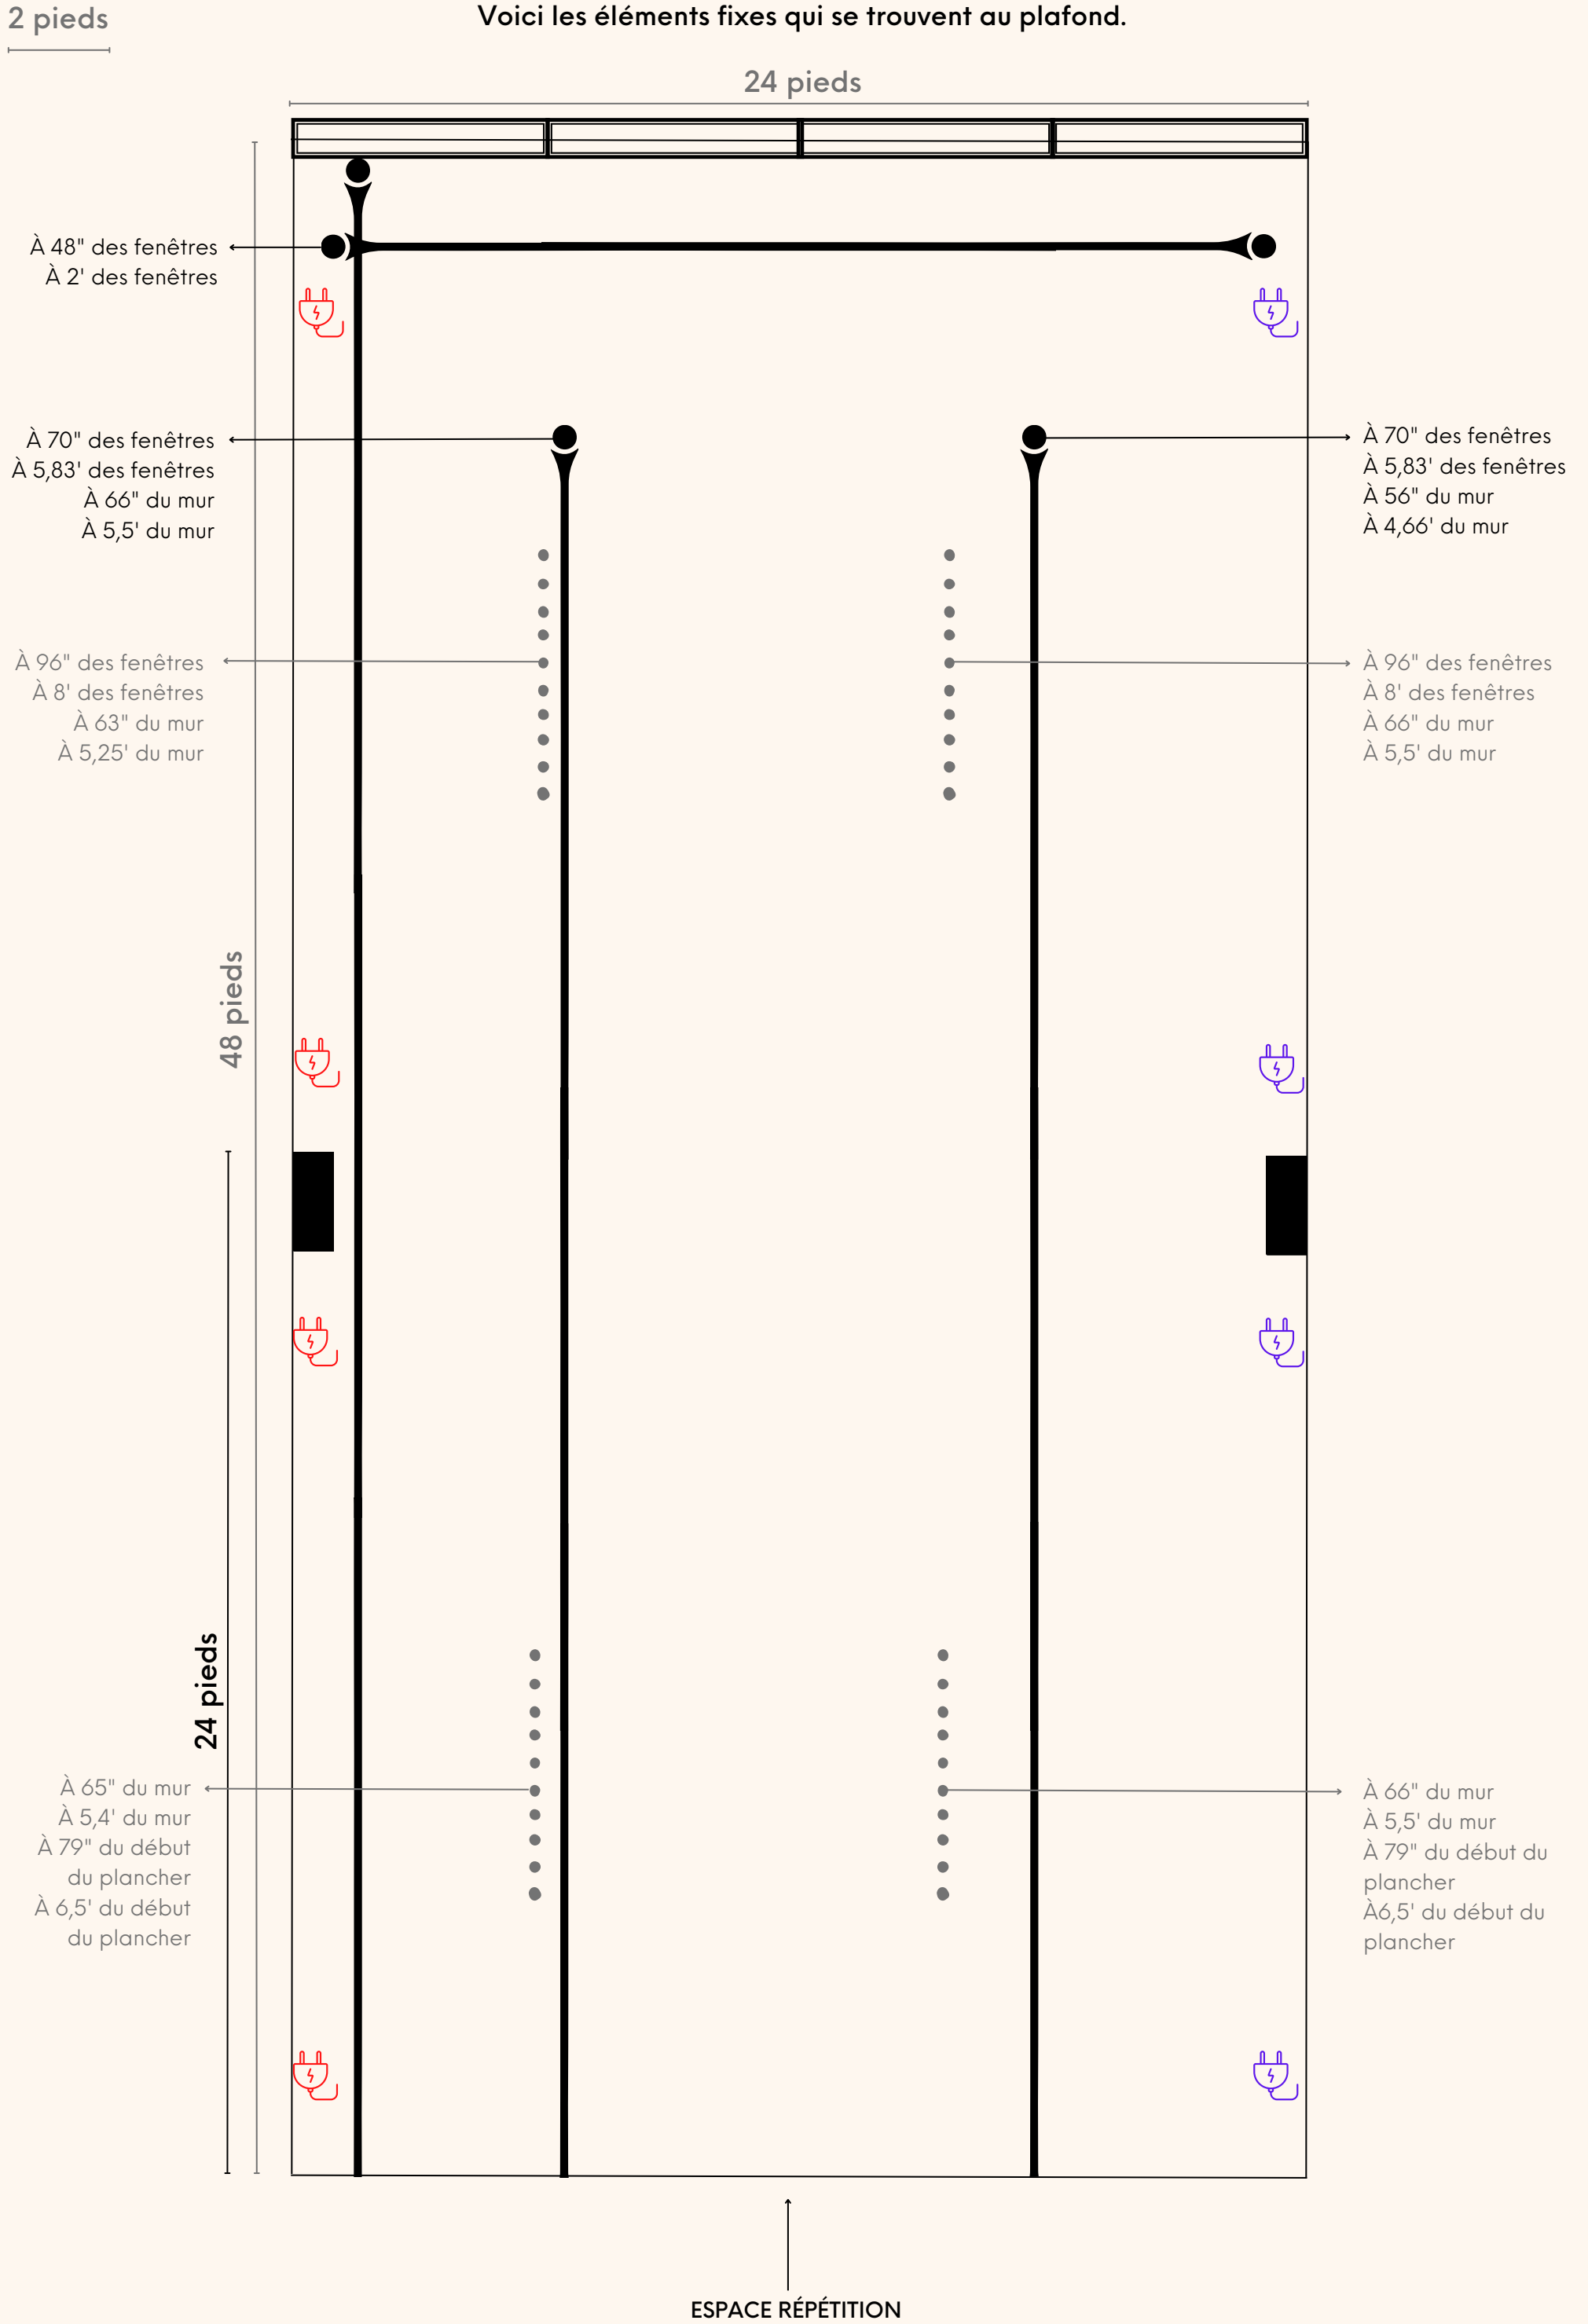

# PLAN DE L'ESPACE RÉPÉTITION - AU SOL

2 pieds

24 pieds

**PLAN DE L'ESPACE RÉPÉTITION - AU PLAFOND**  
 Aucun accrochage au plafond possible.  
 Voici les éléments fixes qui se trouvent au plafond.

**LÉGENDE :**

● —● Tuyau à 11,33 pieds (136") du sol et à 4" du plafond

● ● ● ● ● ● ● ● Néons au LED à 9,66 pieds (116") du sol et à 24" du plafond, ils mesurent 7 pieds de long par 2" de large, ils sont suspendus au plafond par des chaînettes

🔌 Prises électriques à 20" du sol

🔌 Prises électriques à 12" du sol